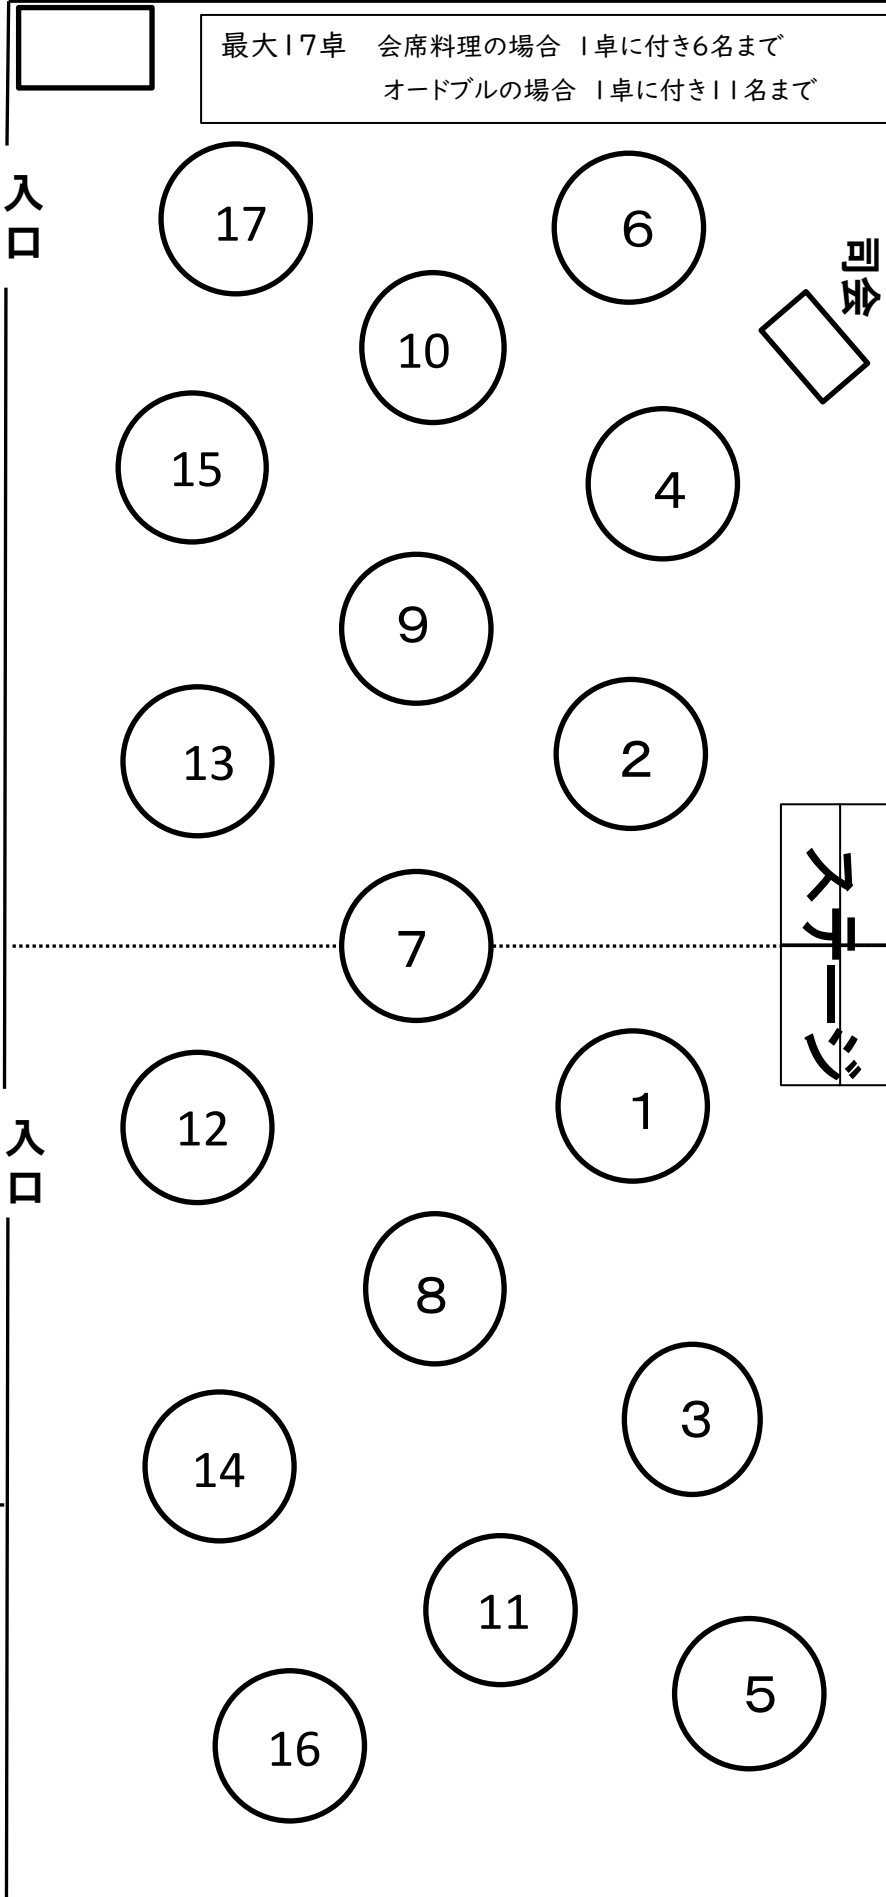

芙蓉

11,850

入口

廊下

入口

庭園

12,635

25,270

12,635

芙蓉

11,850

ステージ

芙蓉1

入口

廊下

2

1

5

3

4

会席料理の場合 1卓につき6名まで
オードブルの場合 1卓につき11名まで

7

6

3名掛け・・・120名
2名掛け・・・80名