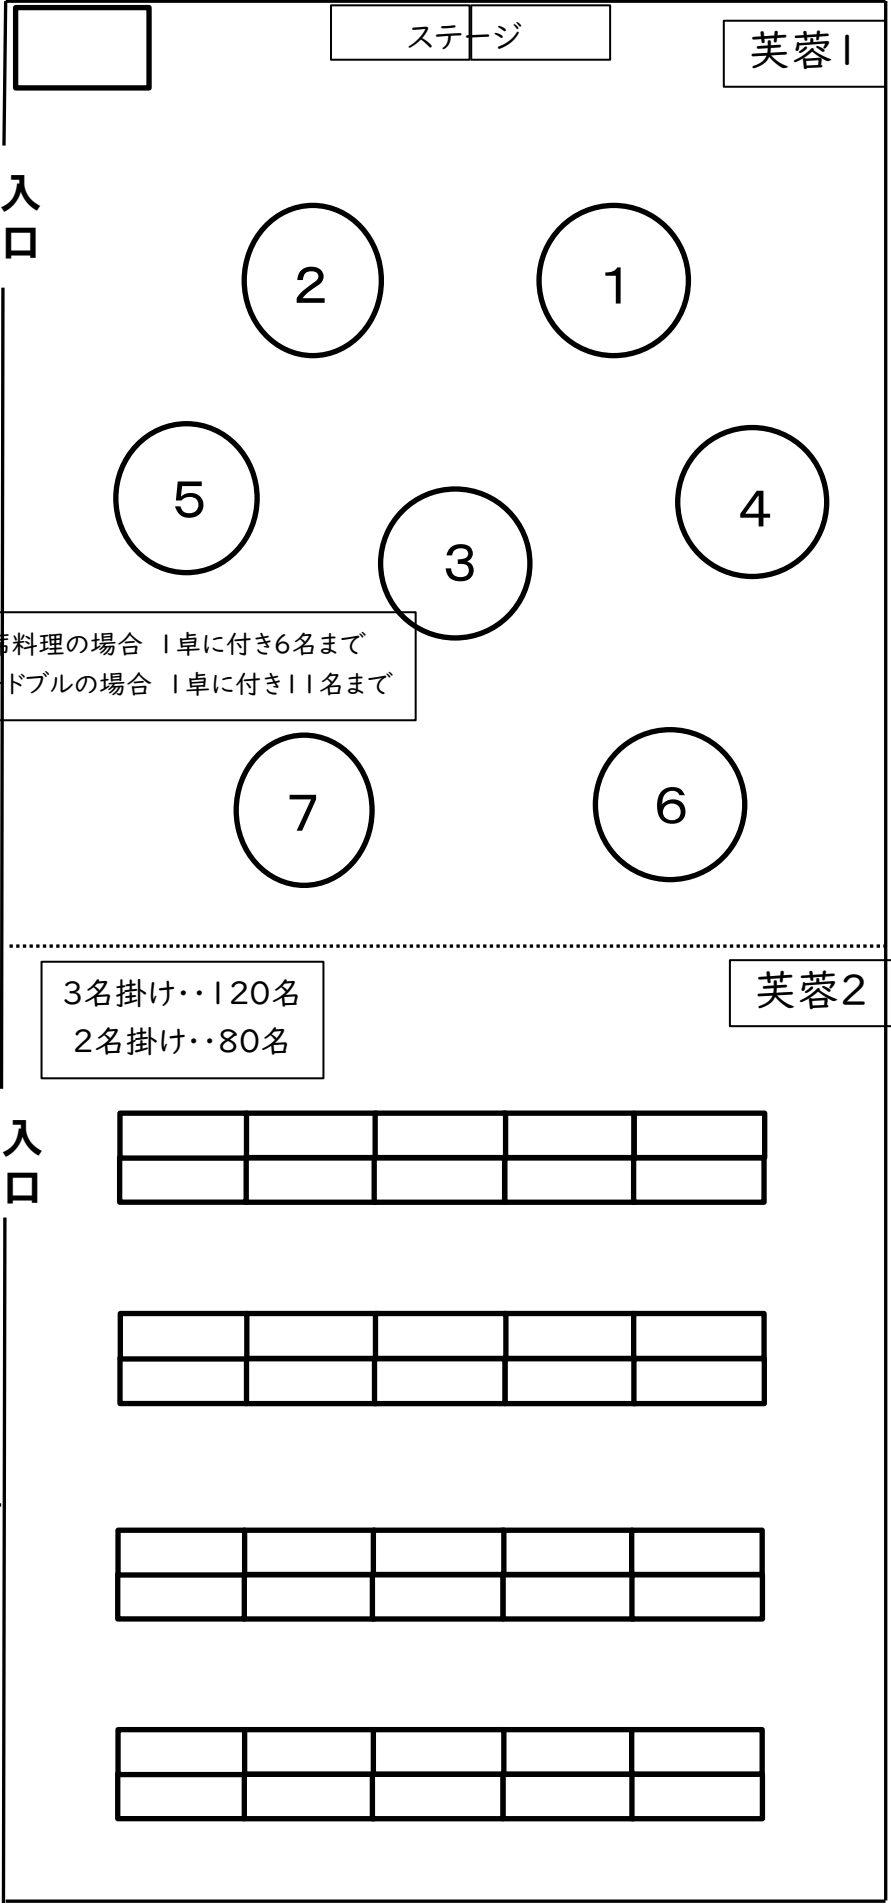

芙蓉

11,850

入口

廊下

入口

庭園

12,635

25,270

12,635

芙蓉

11,850

ステージ

芙蓉1

入口

廊下

2