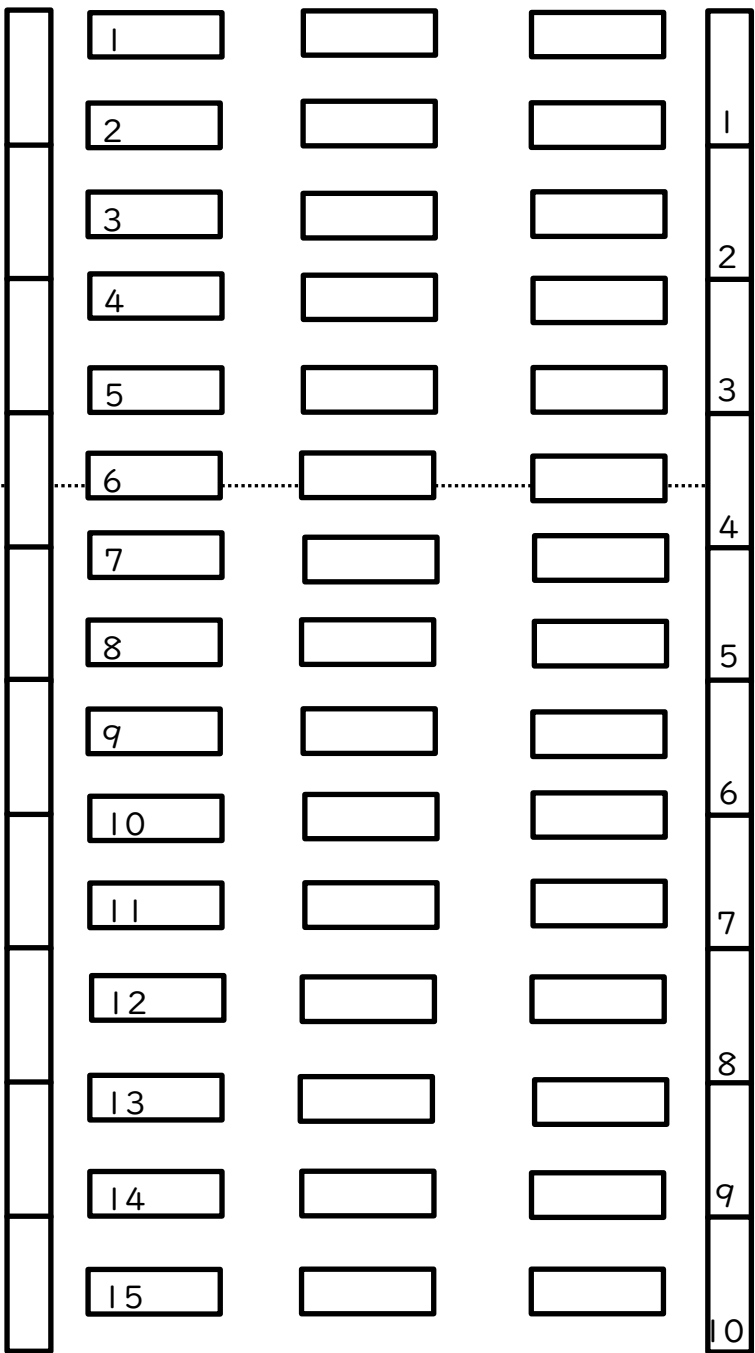

12,635

25,270

12,635

芙蓉

11,850

入口

廊下

3名掛け・・・195名
2名掛け・・・130名

庭園

12,635

25,270

12,635

入口

芙蓉

11,850

芙蓉1