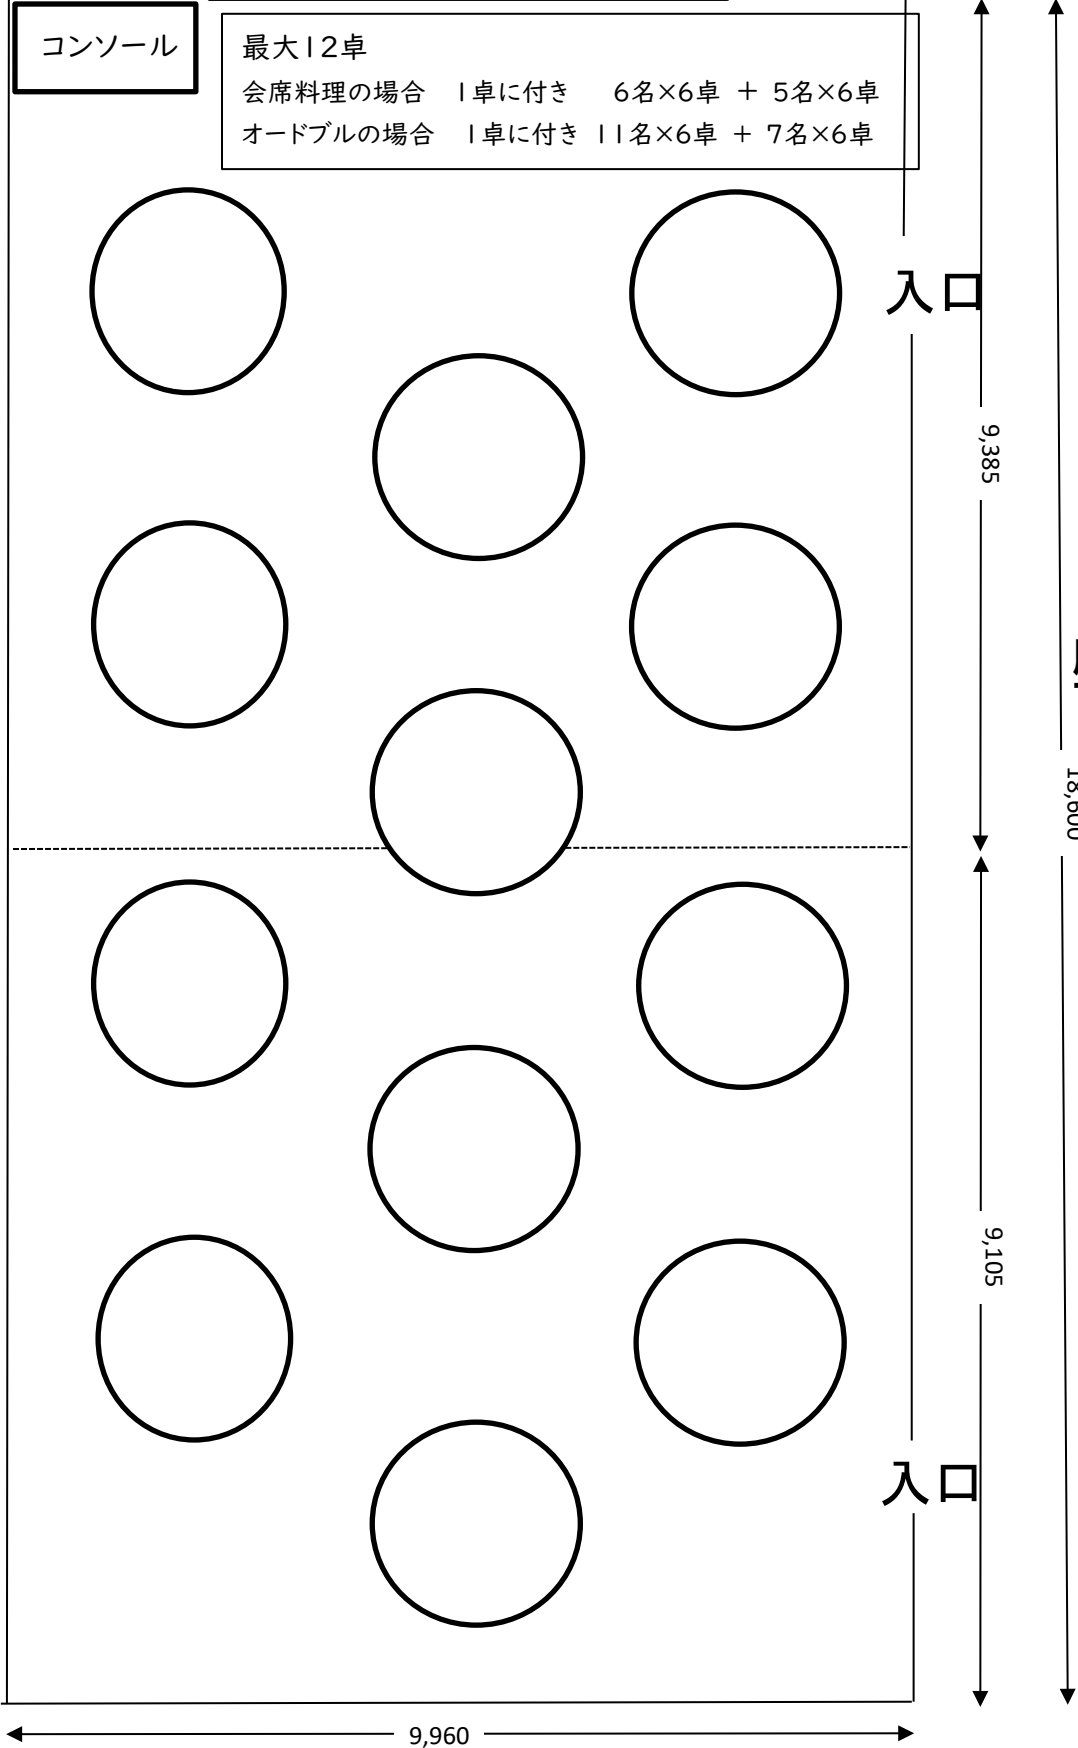

楓

ステージ
W:590 D:250 H:0.2

コンソール

最大12卓
会席料理の場合 1卓につき 6名×6卓 + 5名×6卓
オードブルの場合 1卓につき 11名×6卓 + 7名×6卓

庭園

楓

ステージ
W:590 D:250 H:0.2

コンソール

最大12卓
会席料理の場合 1卓につき 6名×6卓
オードブルの場合 1卓につき 11名×6卓

楓1

入口

9,385

庭園

廊下

18,600

楓2

入口

9,105

9,960