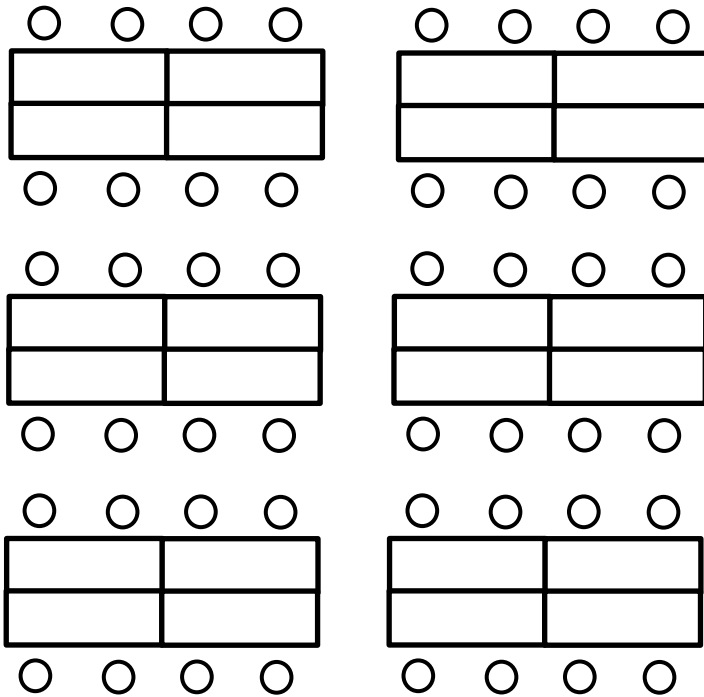

楓

ステージ
W:590 D:250 H:0.2

コンソール

最大12卓
会席料理の場合 1卓につき 6名×6卓 + 5名×6卓
オードブルの場合 1卓につき 11名×6卓 + 7名×6卓

庭園

楓

ステージ
W:590 D:250 H:0.2

コンソール

最大12卓
会席料理の場合 1卓につき 6名×6卓
オードブルの場合 1卓につき 11名×6卓

楓1

入口

9,385

庭園

廊下

18,600

楓2